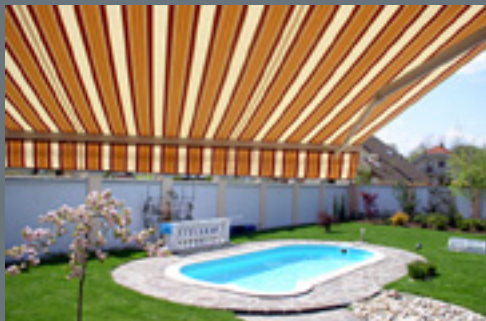

Álló hengertartós napellenző extrudált alkatrészek alkalmazásával.
Kisebb szerkezeti előállásával keskenyebb ereszek alá is szerelhető.

SHADOW