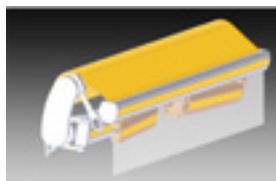

180-1000 cm

150-350 cm

További technikai információk
a 18-21. oldalon találhatóak.