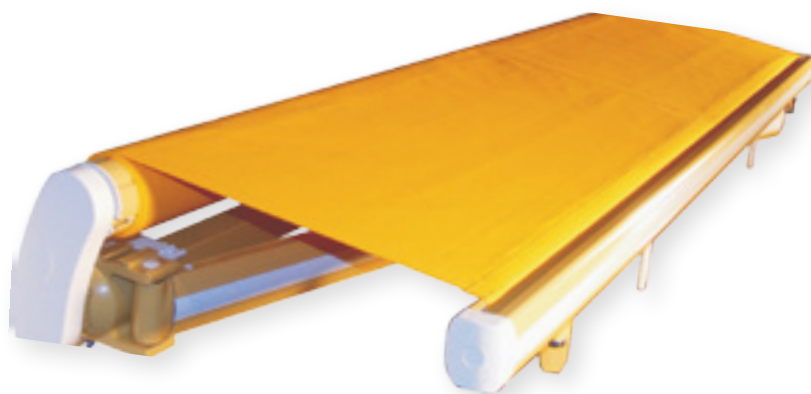

Szerkezetszín: RAL 9016,
kívánságra lásd RAL színsor
Ponyvaszín: Umbroll színsor
Karok: 5 m-ig 2 db, 5-6 m 2-3 db,
6-8 m 3 db, 8 m felett 4 db
Konzol: homlokzati, kívánságra univerzál-
mennyezeti, szarufa
Ponyvacső: Ø 70 mm, Ø 78 mm
Védőtető: opcionálisan rendelhető,
kívülről festett, hengerelt alumínium

180-1000 cm

150-350 cm

További technikai információk
a 18-21. oldalon találhatóak.