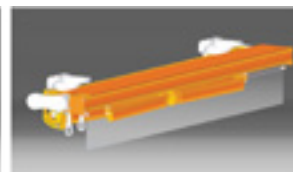

180-500 cm

150-300 cm

További technikai információk
a 18-21. oldalon találhatóak.