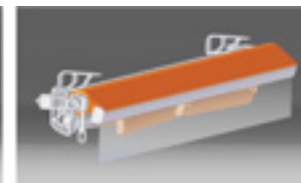

**Ponyvacső:** Ø 70 mm, Ø 78 mm

**Védőtető:** opcionálisan rendelhető,  
kívülről festett, hengerelt alumínium

180-1000 cm

150-350 cm

További technikai információk  
a 18-21. oldalon találhatóak.

A Basic Extra típus kis szélességű, nagy kinyúlású ernyők esetén alkalmazható. A szélesség amennyiben nem haladja meg a kinyúlást 40 cm-el, úgy a karok szinteltolós megoldását kell alkalmazni.