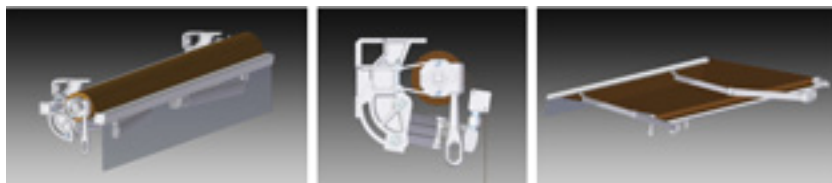

150-500 cm

100-225 cm

További technikai információk
a 18-21. oldalon találhatóak.