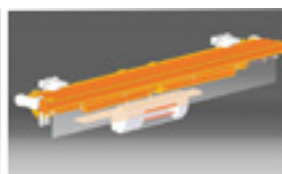

**Ponyvacsíz:** Reflect színsor vagy Umbroll  
színsor

**Karok:** 5 m-ig 2 db, 5-6 m 2-3 db

**Konzol:** univerzál, kívánságra szarufa

**Ponyvacső:** Ø 70 mm, Ø 78 mm

**Védőtető:** opcionálisan rendelhető,  
kívülről festett, hengerelt alumínium