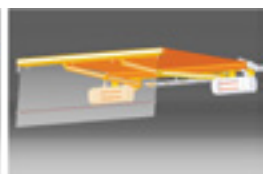

**Ponyvacsíz:** Reflect színsor vagy Umbroll  
színsor

**Karok:** 5 m-ig 2 db, 5-6 m 2-3 db

**Konzol:** univerzál, kívánságra szarufa

**Ponyvacső:** Ø 70 mm, Ø 78 mm

**Védőtető:** opcionálisan rendelhető,  
kívülről festett, hengerelt alumínium